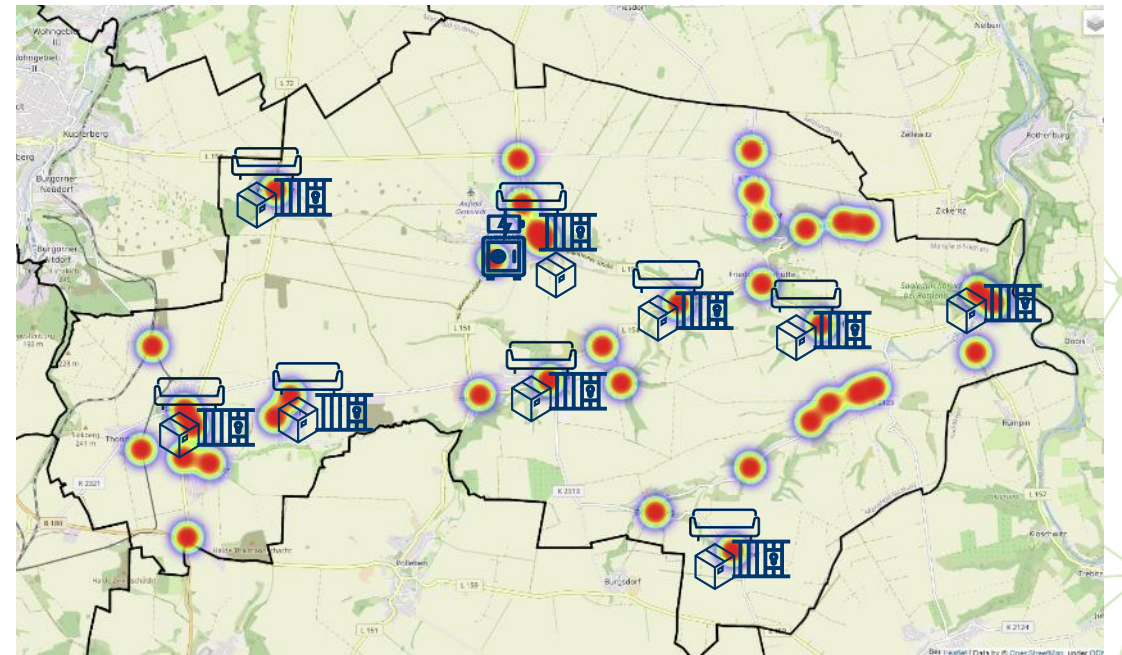

Stadt Gerbstedt (23)

- Augsdorf – Mühlweg am Freibad
  - Fahrradabstellanlage
  - Paketstation + Schließfach
- Freist OS Reidewitz am Anger
  - Paketstation
  - Fahrradabstellanlage
- Friedeburg – Alte Mühle
  - Paketstation
  - Fahrradabstellanlage
- Gerbstedt – Kesselborn
  - Fahrradabstellanlage
  - Paketstation + Schließfach
  - Smarte Haltestelle
- Gerbstedt – Freie Straße Bushaltestelle
  - Fahrradabstellanlage
  - Paketstation + Schließfach
  - Smarte Haltestelle
- Heiligenthal – Nußbreite (DGH)
  - Fahrradabstellanlage
- Paketstation + Smarte Haltestelle
- Hübitz – Schachtweg
  - Fahrradabstellanlage
  - Paketstation + Smarte Haltestelle
- Rottelsdorf – Eichendorfstraße
  - Fahrradabstellanlage
  - Paketstation + Smarte Haltestelle
- Siersleben – Lindenstraße
  - Fahrradabstellanlage
  - Paketstation + Smarte Haltestelle
- Thaldorf – Feuerwehr
  - Paketstation
- Welfesholz – Feuerwehr
  - Fahrradabstellanlage
  - Paketstation + Smarte Haltestelle
- Zabenstedt – Traditionsbauernhof
  - Fahrradabstellanlage
  - Smarte Haltestelle