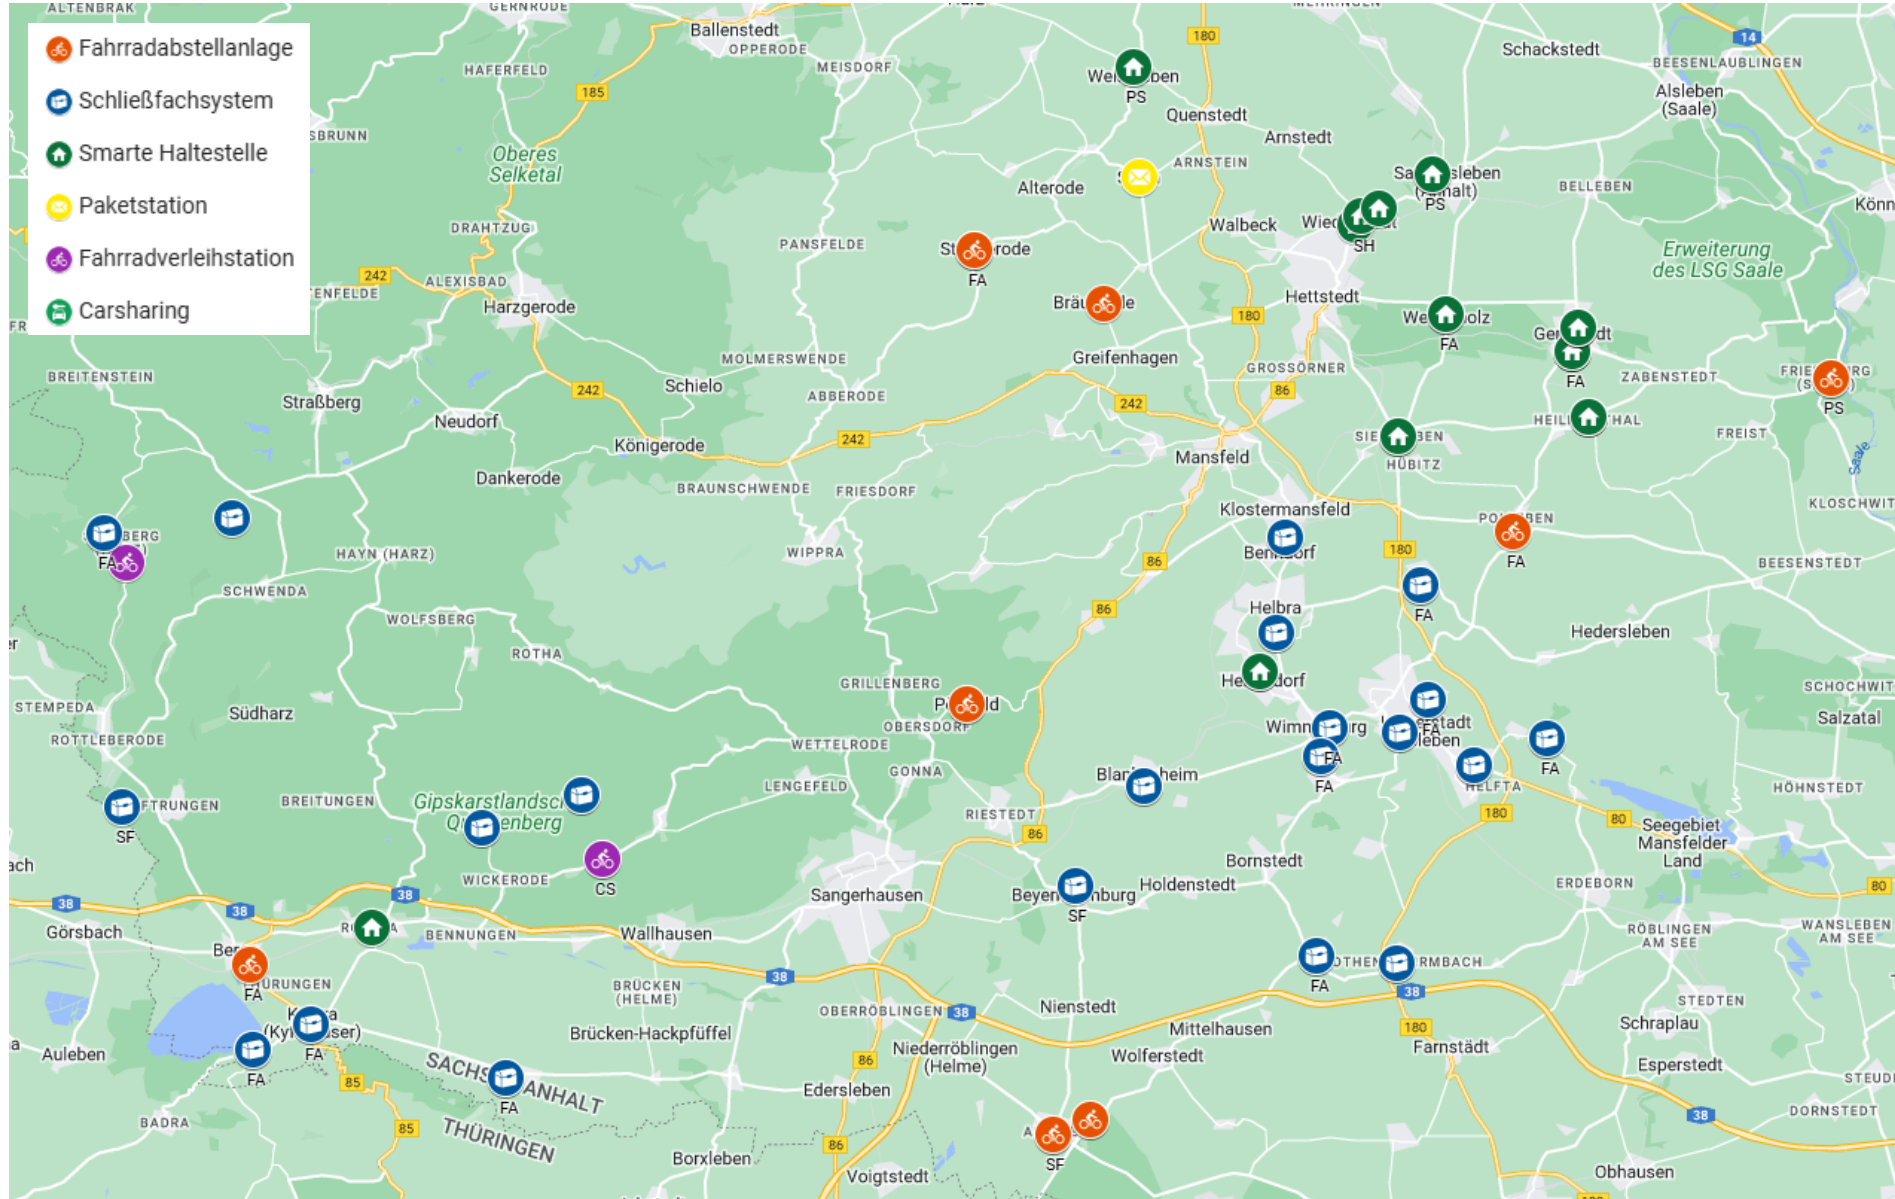

### **Ziel SMueR:**

Entwicklung einer Pilotanlage mit Einbindung regionaler Partner

### **Ziel MOVE MSH:**

Ausrollen der Standorte im Landkreis

Durch die Einbindung regionaler Partner in SMueR wird regionales Know-how aufgebaut – im Anschluss daran wird der Rollout über Strukturwandelmittel vorgenommen und somit die Wertschöpfung im Landkreis gehalten, sowie Arbeitsplätze gesichert und geschaffen

# Lutherstadt Eisleben (17)

- **Volkstedt - Bürgerhaus**
  - Fahrradabstellanlage
  - Schließfach
- **Polleben - Turnhalle/Heimatmuseum**
  - Fahrradabstellanlage
- **Rothenschirmbach - Landmarkt**
  - Fahrradabstellanlage
  - Schließfach
- **Helfta - Kloster / Königspfalz**
  - Fahrradabstellanlage
  - Schließfach
- **Osterhausen - Grundschule**
  - Fahrradabstellanlage
  - Schließfach
- **Wolferode - Bahnhof**
  - Fahrradabstellanlage
  - Schließfach
- **Unterrißdorf - Kalte Stelle**
  - Fahrradabstellanlage
  - Schließfach
- **Lutherstadt Eisleben - Wiese**
  - Fahrradabstellanlage
  - Schließfach
- **Lutherstadt Eisleben - MakerLab**
  - Fahrradabstellanlage
  - Schließfach