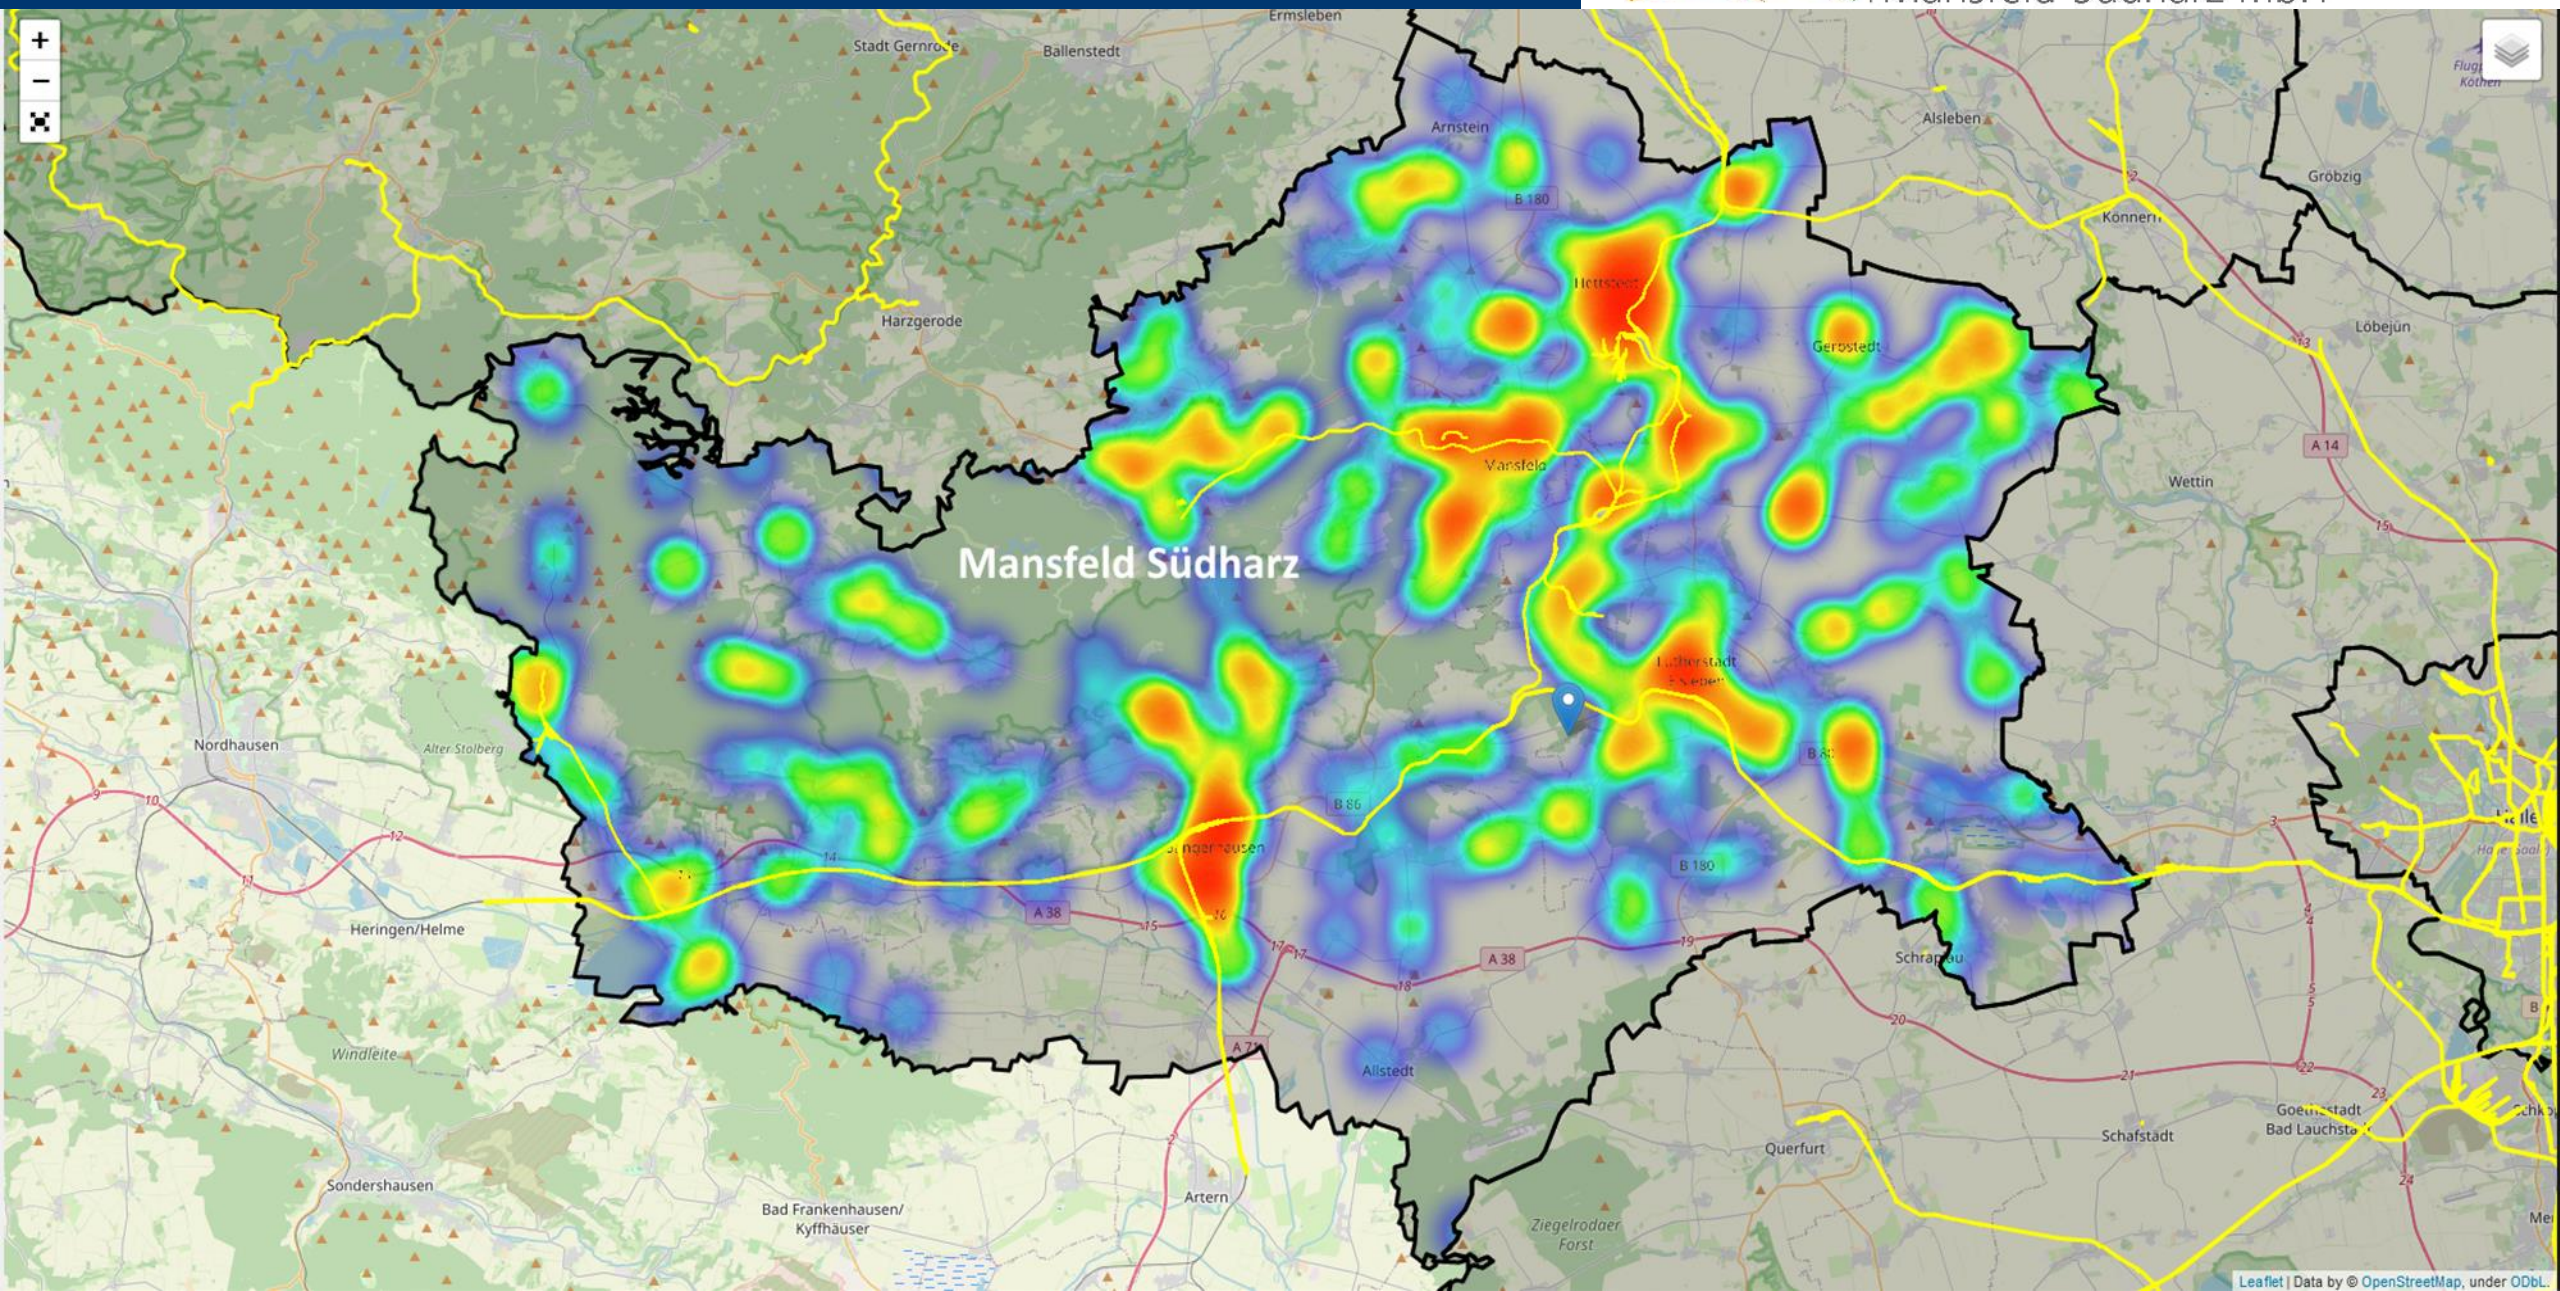

# MOVE MSH (vormals DorfAuto MSH)

Chris Wachholz | 06.06.2024

Standortentwicklungsgesellschaft Mansfeld-Südharz mbH

#WeMSH

## Wie geht es weiter

**SMueR**

**MOVE MSH**

### **Ziel SMueR:**

Entwicklung einer Pilotanlage mit Einbindung regionaler Partner

### **Ziel MOVE MSH:**

Ausrollen der Standorte im Landkreis

Durch die Einbindung regionaler Partner in SMueR wird regionales Know-how aufgebaut – im Anschluss daran wird der Rollout über Strukturwandelmittel vorgenommen und somit die Wertschöpfung im Landkreis gehalten, sowie Arbeitsplätze gesichert und geschaffen